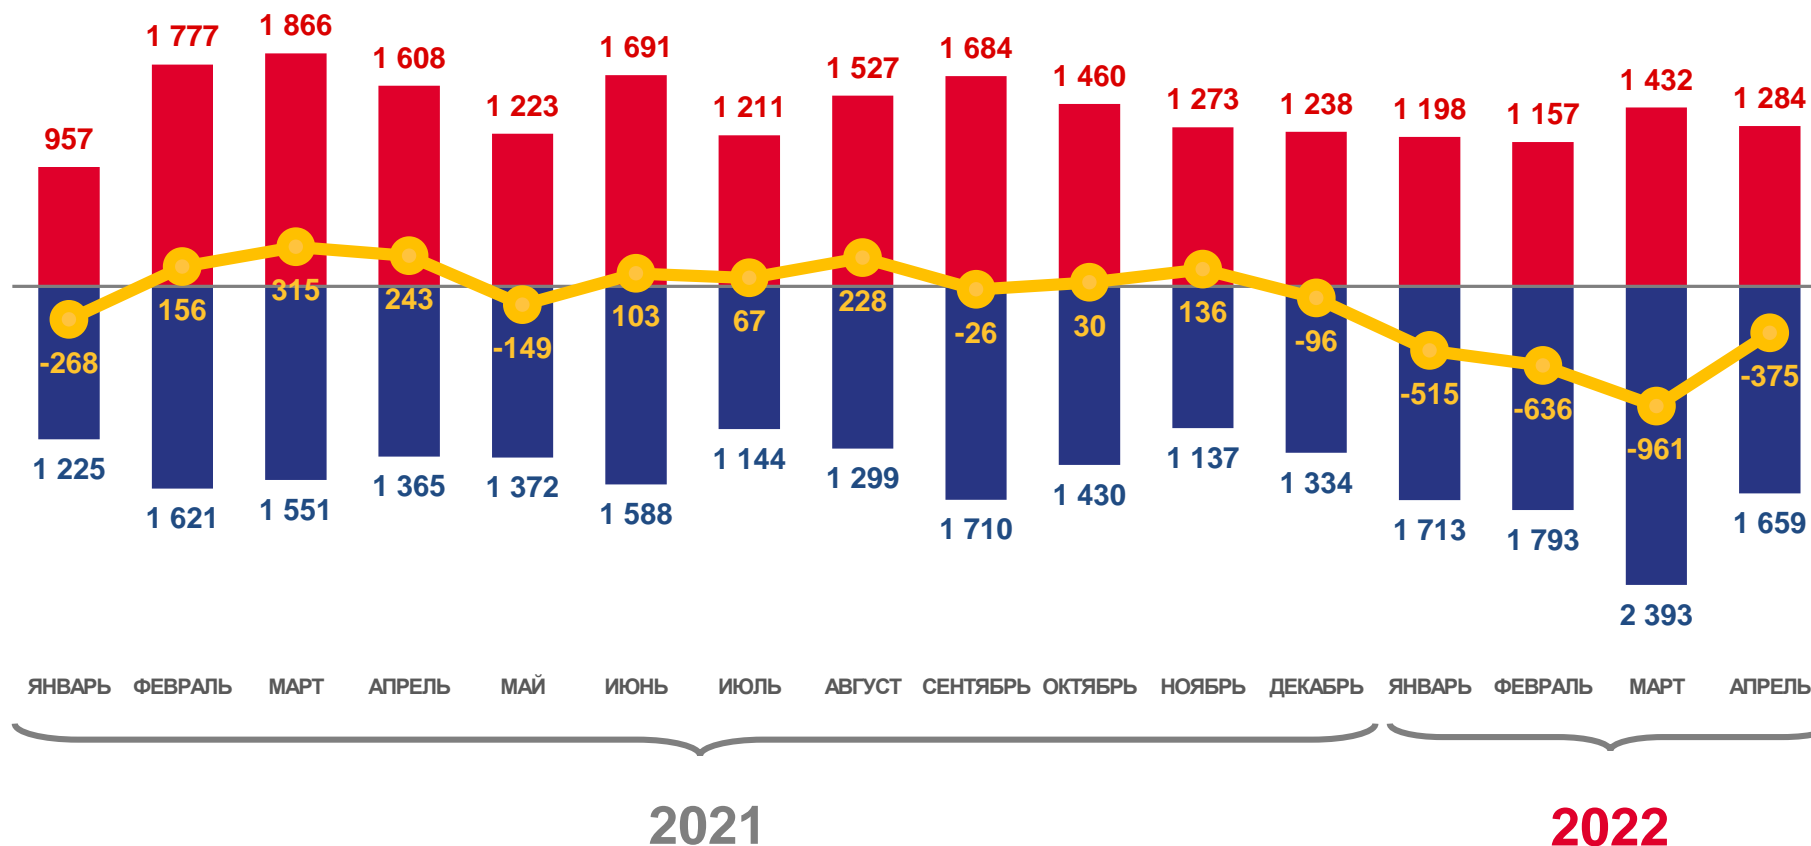

## 977

Число браков

## 763

Число разводов

■ Число браков

■ Число разводов

# ОБЩИЕ ИТОГИ МИГРАЦИИ НАСЕЛЕНИЯ САХАЛИНСКОЙ ОБЛАСТИ

ЧЕЛОВЕК

Оперативные показатели  
миграционного движения населения

за январь-апрель 2022 года

**5 071**

Число прибывших

**7 558**

Число выбывших

**-2 487**

Миграционный прирост населения

■ Число прибывших
 ■ Число выбывших
 — Миграционный прирост