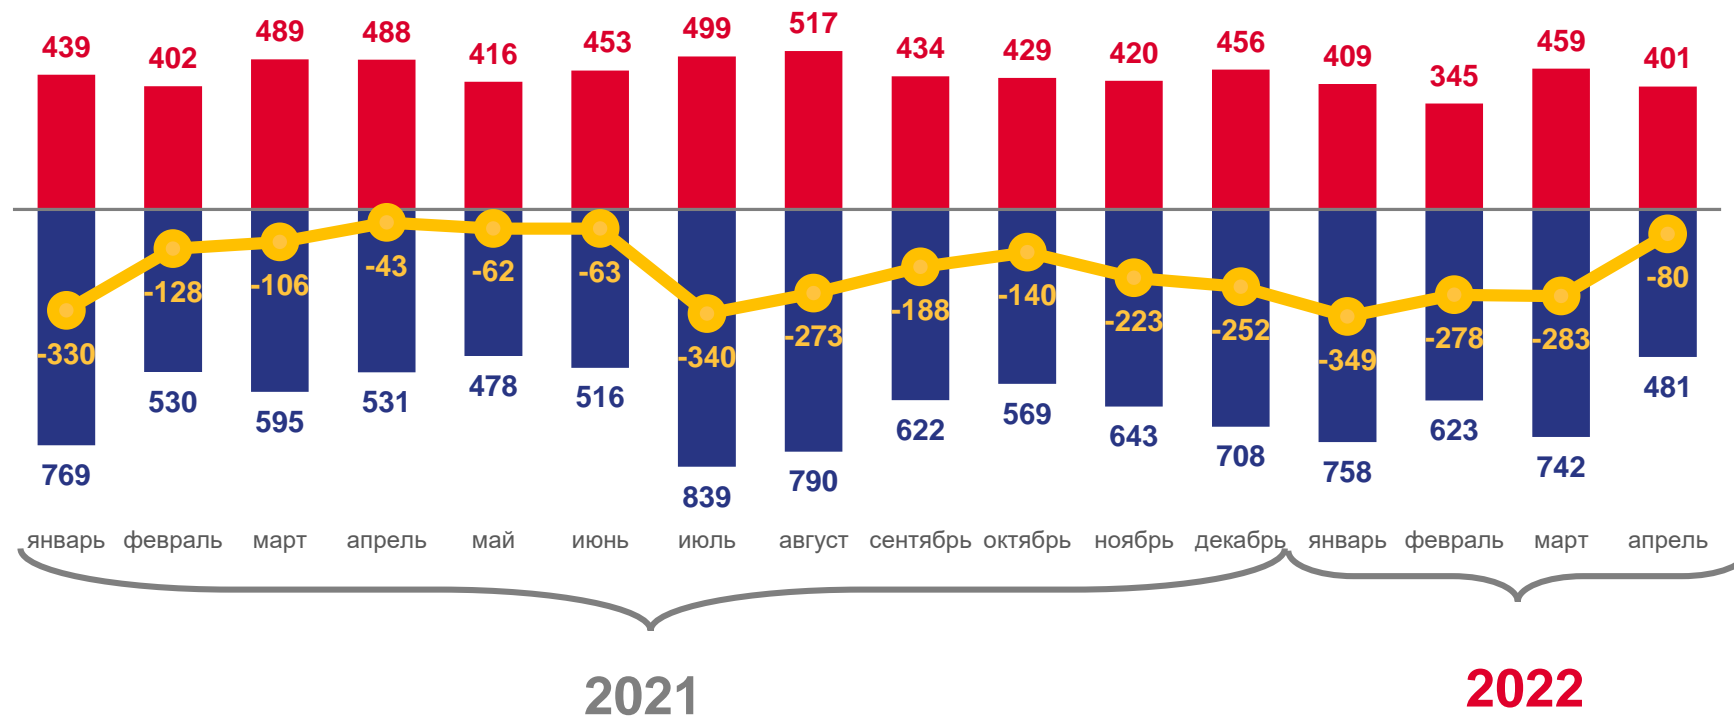

# Оперативные данные по естественному движению и миграции населения

Сахалинская область

за январь-апрель 2022 года

**01** ПОКАЗАТЕЛИ ЕСТЕСТВЕННОГО ДВИЖЕНИЯ  
НАСЕЛЕНИЯ

**02** ПОКАЗАТЕЛИ БРАЧНОСТИ И  
РАЗВОДИМОСТИ

**03** ОБЩИЕ ИТОГИ МИГРАЦИИ НАСЕЛЕНИЯ

# ЕСТЕСТВЕННОЕ ДВИЖЕНИЕ НАСЕЛЕНИЯ

ЧЕЛОВЕК

Оперативные показатели  
естественного движения населения

за январь-апрель 2022 года

**1 614** человек

Число родившихся

**2 604** человека

Число умерших

**-990** человек

Естественный прирост (убыль)

■ Число родившихся

■ Число умерших

Естественный прирост