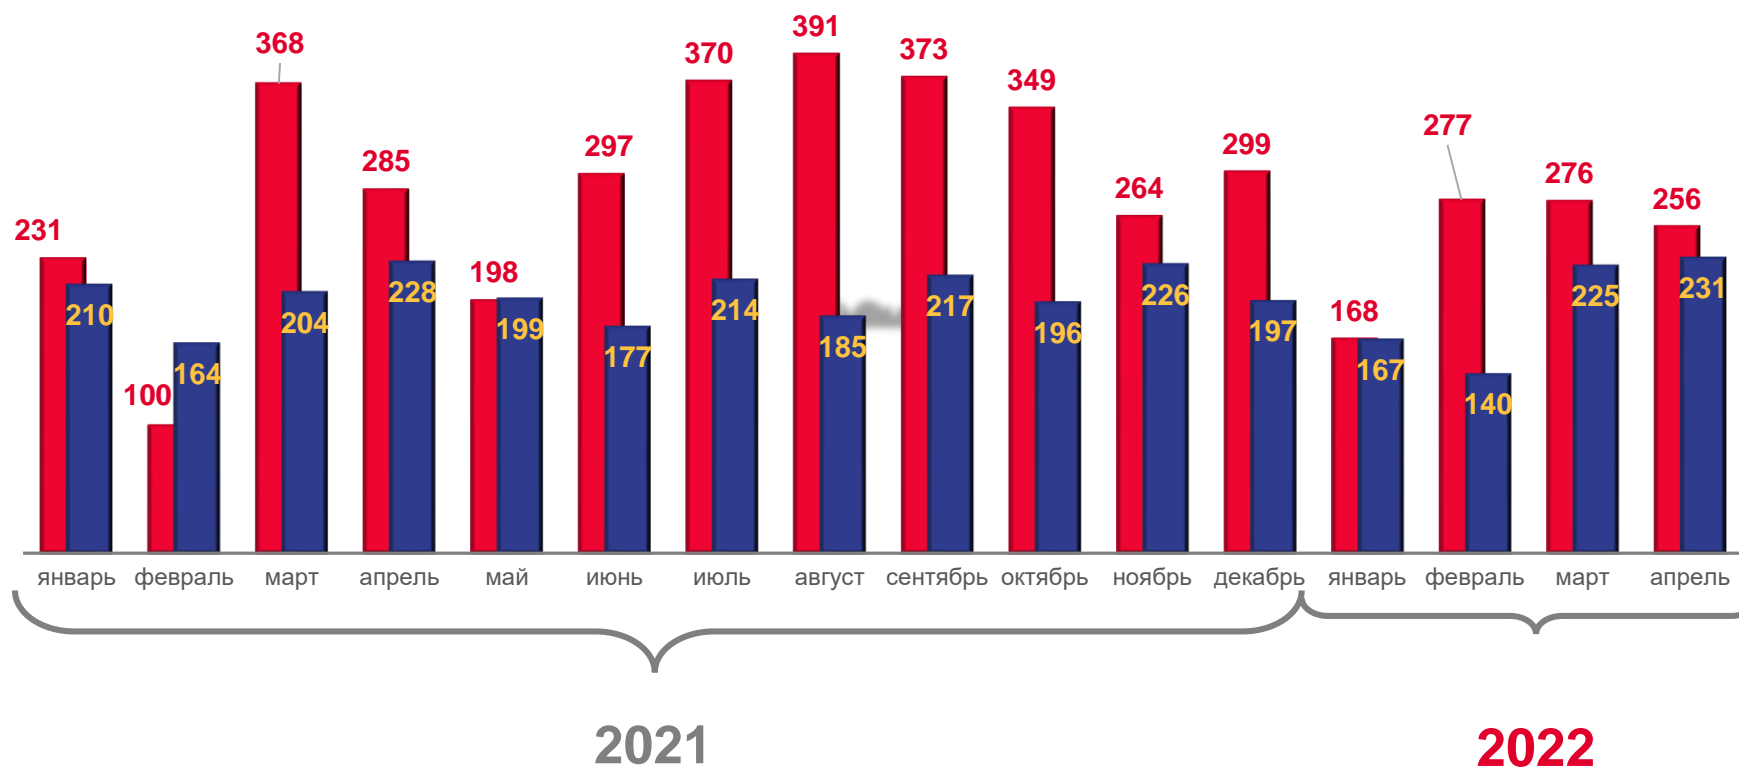

**-990** человек

Естественный прирост (убыль)

■ Число родившихся

■ Число умерших

Естественный прирост

# ЧИСЛО ЗАРЕГИСТРИРОВАННЫХ БРАКОВ И РАЗВОДОВ

ЕДИНИЦ

Оперативные показатели  
естественного движения населения

за январь-апрель 2022 года

## 977

Число браков

## 763

Число разводов

■ Число браков

■ Число разводов